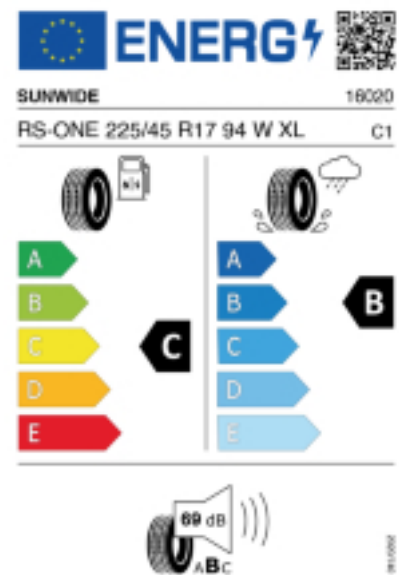

Reifenlabel

* es handelt sich bei diesem Preis um einen Online-Preis, dieser kann sekundlich variieren!

Gehen Sie auf Nummer sicher und loggen Sie den Preis, indem Sie den Auftrag bei Ihrem Wunschhändler online erteilen (unter Terminvereinbarung).

**Achtung, da der Montageaufwand für Offroad-Reifen variieren kann, handelt es sich hier um einen Ab-Preis. Aufschläge je Aufwand sind möglich!

Ab 18 Zoll können die Montagepreise steigen, da sich der Aufwand für die Montage erhöht!