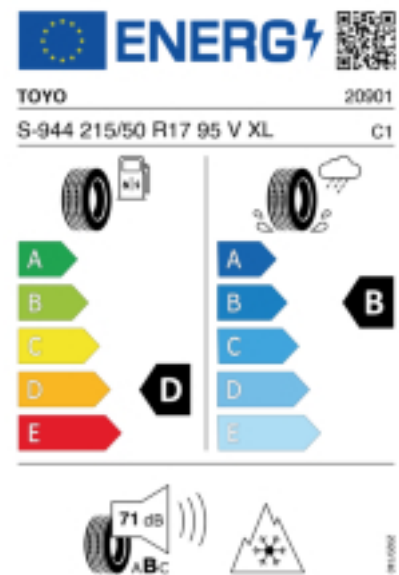

Reifenlabel

* es handelt sich bei diesem Preis um einen Online-Preis, dieser kann sekundlich variieren!

Gehen Sie auf Nummer sicher und loggen Sie den Preis, indem Sie den Auftrag bei Ihrem Wunschhändler online erteilen (unter Terminvereinbarung).

**Achtung, da der Montageaufwand für Offroad-Reifen variieren kann, handelt es sich hier um einen Ab-Preis. Aufschläge je Aufwand sind möglich!

Ab 18 Zoll können die Montagepreise steigen, da sich der Aufwand für die Montage erhöht!