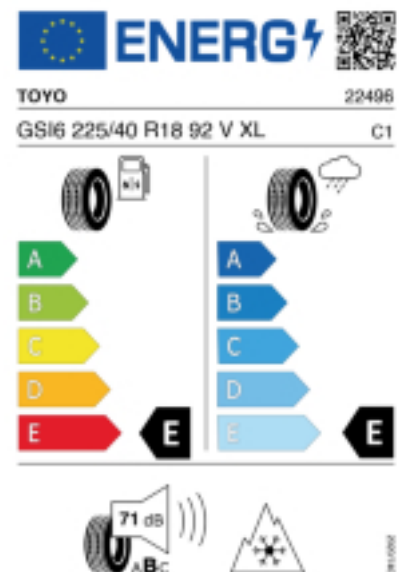

Reifenlabel

* es handelt sich bei diesem Preis um einen Online-Preis, dieser kann sekundlich variieren!

Gehen Sie auf Nummer sicher und loggen Sie den Preis, indem Sie den Auftrag bei Ihrem Wunschhändler online erteilen (unter Terminvereinbarung).

**Achtung, da der Montageaufwand für Offroad-Reifen variieren kann, handelt es sich hier um einen Ab-Preis. Aufschläge je Aufwand sind möglich!

Ab 18 Zoll können die Montagepreise steigen, da sich der Aufwand für die Montage erhöht!