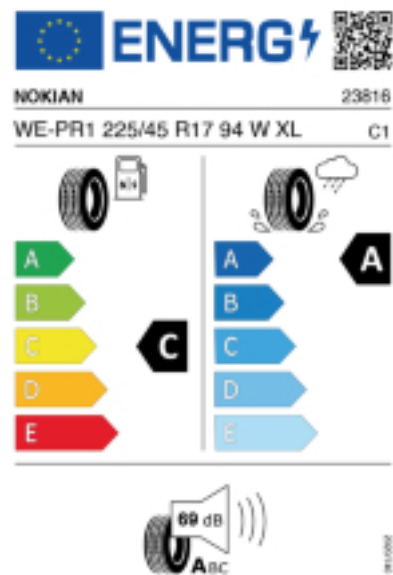

Quelle : Nokian

Reifenlabel

Falls nicht mit Auslauf oder DOT 200x (s. Reifen ABC) gekennzeichnet, handelt es sich um einen Reifen aus aktueller Produktion (lt.

Reifenhersteller bis max. 5 Jahre 100% Gebrauchswert - eigenschaften / Quelle: BRV).

Reifen-Produktdatenblatt:

https://eprel.ec.europa.eu/fiches/tyres/Fiche_1776456_EN.pdf

Link zur EU Datenbank:

* es handelt sich bei diesem Preis um einen Online-Preis, dieser kann sekundlich variieren!

Gehen Sie auf Nummer sicher und loggen Sie den Preis, indem Sie den Auftrag bei Ihrem Wunschhändler online erteilen (unter Terminvereinbarung).

**Achtung, da der Montageaufwand für Offroad-Reifen variieren kann, handelt es sich hier um einen Ab-Preis. Aufschläge je Aufwand sind möglich!

Ab 18 Zoll können die Montagepreise steigen, da sich der Aufwand für die Montage erhöht!