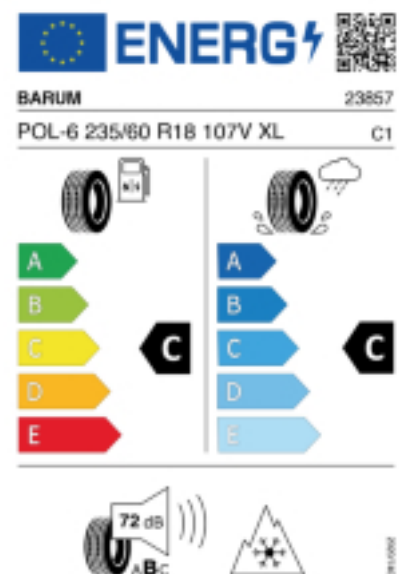

Fax: 0043-15443166

E-Mail: office@kfz-marku.at

Abbildung zeigt: BARUM POLARIS 6
(Je nach Reifenbreite kann das Profilbild abweichen)

Produktbeschreibung

Der Polaris 6 hat ein V-Profil mit Sinus- und Zick-Zack-Lamellen das für mehr Grip auf Schnee sorgt. Die hochwertige Gummimischung sorgt für eine gleichmäßige Abnutzung des Reifens. Durch die optimierte Druckverteilung auf der Reifenoberfläche wird der Abrieb gleichmäßig gestaltet, was die Lebensdauer verlängert.

Falls nicht mit Auslauf oder DOT 200x (s. Reifen ABC) gekennzeichnet, handelt es sich um einen Reifen aus aktueller Produktion (lt. Reifenhersteller bis max. 5 Jahre 100% Gebrauchswert - eigenschaften / Quelle: BRV).

Reifen-Produktdatenblatt:

https://eprel.ec.europa.eu/fiches/tyres/Fiche_1558928_EN.pdf

Link zur EU Datenbank:

<https://eprel.ec.europa.eu/qr/1558928>

Reifenlabel

* es handelt sich bei diesem Preis um einen Online-Preis, dieser kann sekundlich variieren!
Gehen Sie auf Nummer sicher und loggen Sie den Preis, indem Sie den Auftrag bei Ihrem Wunschhändler online erteilen (unter Terminvereinbarung).
**Achtung, da der Montageaufwand für Offroad-Reifen variieren kann, handelt es sich hier um einen Ab-Preis. Aufschläge je Aufwand sind möglich!
Ab 18 Zoll können die Montagepreise steigen, da sich der Aufwand für die Montage erhöht!