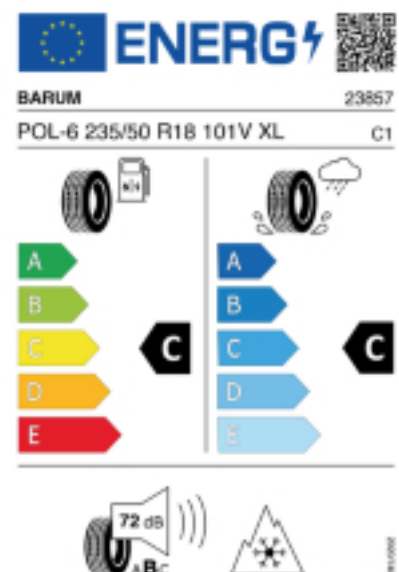

Reifenlabel

* es handelt sich bei diesem Preis um einen Online-Preis, dieser kann sekundlich variieren!

Gehen Sie auf Nummer sicher und loggen Sie den Preis, indem Sie den Auftrag bei Ihrem Wunschhändler online erteilen (unter Terminvereinbarung).

**Achtung, da der Montageaufwand für Offroad-Reifen variieren kann, handelt es sich hier um einen Ab-Preis. Aufschläge je Aufwand sind möglich!

Ab 18 Zoll können die Montagepreise steigen, da sich der Aufwand für die Montage erhöht!