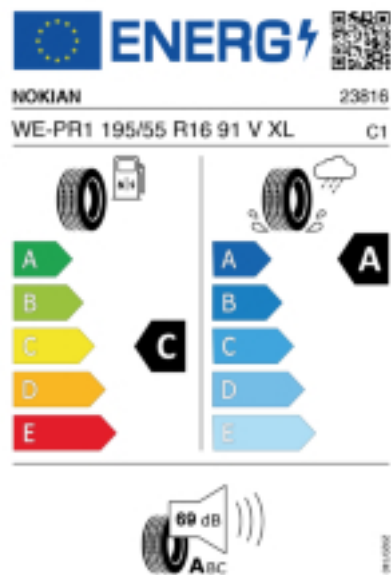

Fax:

E-Mail: auto-prietl@gmx.at

Abbildung zeigt: NOKIAN WETPROOF 1
(Je nach Reifenbreite kann das Profilbild abweichen)

Produktbeschreibung

SORGENFREIE FAHRT AN REGENTAGEN.

Der Nokian Tyres Wetproof 1 ist der perfekte Begleiter für regnerische Tage und bietet herausragende Sicherheit auf nassen Straßen. Seine herausragenden Merkmale umfassen ein beeindruckendes Nassbremsverhalten und einen starken Schutz gegen Aquaplaning. Dieser Reifen repräsentiert eine ausgezeichnete Kombination aus Fahrkomfort und höchster Sicherheit, ergänzt durch einen niedrigen Rollwiderstand und eine verbesserte Laufleistung. Erleben Sie mit dem Nokian Tyres Wetproof 1 sichere und angenehme Fahrten egal wie nass die Straßen sind.

Quelle : Nokian

Reifenlabel

Falls nicht mit Auslauf oder DOT 200x (s. Reifen ABC) gekennzeichnet, handelt es sich um einen Reifen aus aktueller Produktion (lt. Reifenhersteller bis max. 5 Jahre 100% Gebrauchswert - eigenschaften / Quelle: BRV).

Reifen-Produktdatenblatt:

https://eprel.ec.europa.eu/fiches/tyres/Fiche_1776462_EN.pdf

Link zur EU Datenbank:

* es handelt sich bei diesem Preis um einen Online-Preis, dieser kann sekundlich variieren!

Gehen Sie auf Nummer sicher und loggen Sie den Preis, indem Sie den Auftrag bei Ihrem Wunschhändler online erteilen (unter Terminvereinbarung).

**Achtung, da der Montageaufwand für Offroad-Reifen variieren kann, handelt es sich hier um einen Ab-Preis. Aufschläge je Aufwand sind möglich!

Ab 18 Zoll können die Montagepreise steigen, da sich der Aufwand für die Montage erhöht!