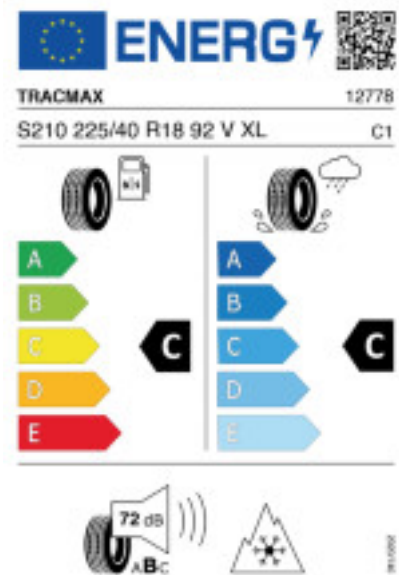

Reifenlabel

* es handelt sich bei diesem Preis um einen Online-Preis, dieser kann sekundlich variieren!

Gehen Sie auf Nummer sicher und loggen Sie den Preis, indem Sie den Auftrag bei Ihrem Wunschhändler online erteilen (unter Terminvereinbarung).

**Achtung, da der Montageaufwand für Offroad-Reifen variieren kann, handelt es sich hier um einen Ab-Preis. Aufschläge je Aufwand sind möglich!

Ab 18 Zoll können die Montagepreise steigen, da sich der Aufwand für die Montage erhöht!