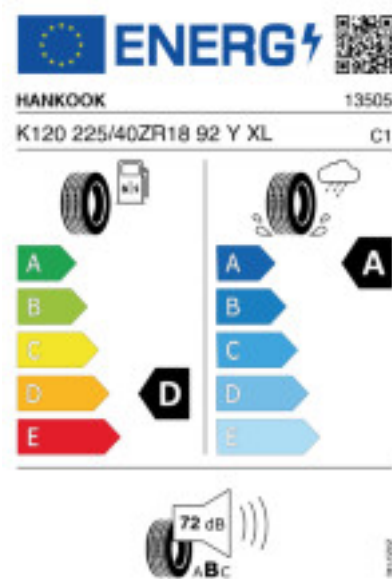

Reifen-Produktdatenblatt:
<https://eprel.ec.europa.eu/fiches/tyres/Fiche_549896_EN.pdf>

Link zur EU Datenbank:
<https://eprel.ec.europa.eu/qr/549896>

* es handelt sich bei diesem Preis um einen Online-Preis, dieser kann sekundlich variieren!
Gehen Sie auf Nummer sicher und loggen Sie den Preis, indem Sie den Auftrag bei Ihrem Wunschhändler online erteilen (unter Terminvereinbarung).
**Achtung, da der Montageaufwand für Offroad-Reifen variieren kann, handelt es sich hier um einen Ab-Preis. Aufschläge je Aufwand sind möglich!
Ab 18 Zoll können die Montagepreise steigen, da sich der Aufwand für die Montage erhöht!