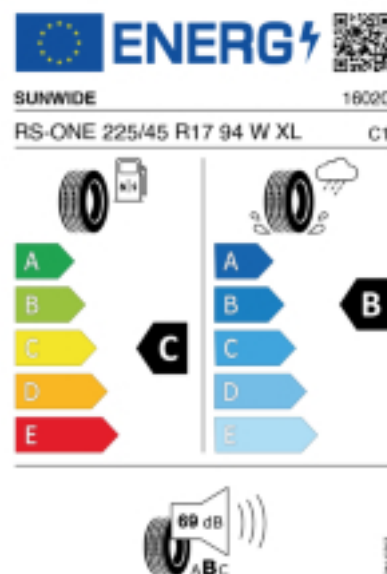

Reifenlabel

* es handelt sich bei diesem Preis um einen Online-Preis, dieser kann sekundlich variieren!

Gehen Sie auf Nummer sicher und loggen Sie den Preis, indem Sie den Auftrag bei Ihrem Wunschhändler online erteilen (unter Terminvereinbarung).

**Achtung, da der Montageaufwand für Offroad-Reifen variieren kann, handelt es sich hier um einen Ab-Preis. Aufschläge je Aufwand sind möglich!

Ab 18 Zoll können die Montagepreise steigen, da sich der Aufwand für die Montage erhöht!