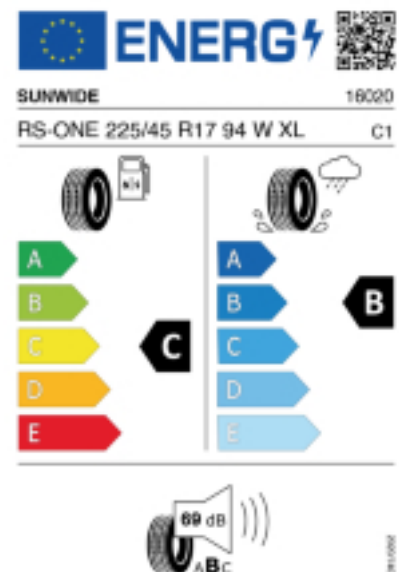

Reifenlabel

* es handelt sich bei diesem Preis um einen Online-Preis, dieser kann sekundlich variieren!

Gehen Sie auf Nummer sicher und loggen Sie den Preis, indem Sie den Auftrag bei Ihrem Wunschhändler online erteilen (unter Terminvereinbarung).

**Achtung, da der Montageaufwand für Offroad-Reifen variieren kann, handelt es sich hier um einen Ab-Preis. Aufschläge je Aufwand sind möglich!

Ab 18 Zoll können die Montagepreise steigen, da sich der Aufwand für die Montage erhöht!