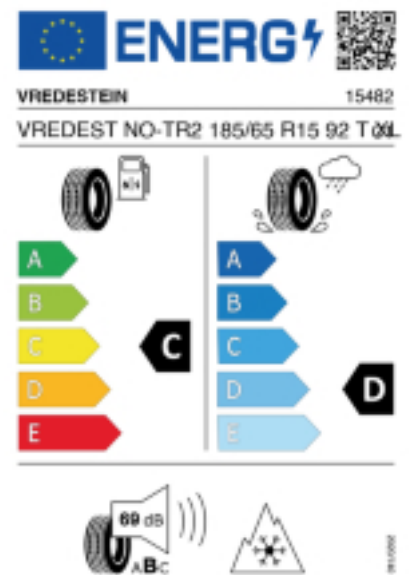

Reifenlabel

* es handelt sich bei diesem Preis um einen Online-Preis, dieser kann sekundlich variieren!

Gehen Sie auf Nummer sicher und loggen Sie den Preis, indem Sie den Auftrag bei Ihrem Wunschhändler online erteilen (unter Terminvereinbarung).

**Achtung, da der Montageaufwand für Offroad-Reifen variieren kann, handelt es sich hier um einen Ab-Preis. Aufschläge je Aufwand sind möglich!

Ab 18 Zoll können die Montagepreise steigen, da sich der Aufwand für die Montage erhöht!