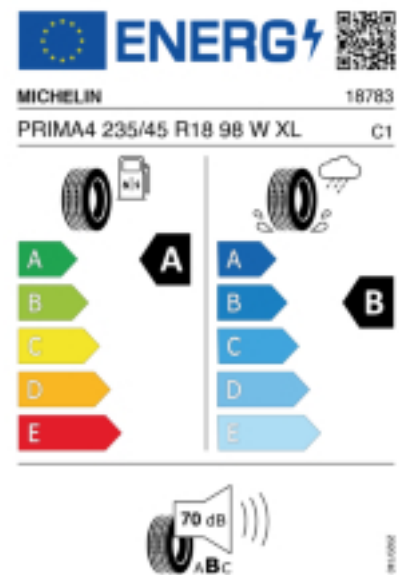

Fax:

E-Mail: hareidey2000@hotmail.com

Abbildung zeigt: MICHELIN PRIMACY 4
(Je nach Reifenbreite kann das Profilbild abweichen)

Produktbeschreibung

KOMPROMISSLOS SICHER, AUCH BEI WENIG RESTPROFIL.

Falls nicht mit Auslauf oder DOT 200x (s. Reifen ABC) gekennzeichnet,
handelt es sich um einen Reifen aus aktueller Produktion (lt.
Reifenhersteller bis max. 5 Jahre 100% Gebrauchswert - eigenschaften /
Quelle: BRV).

Reifen-Produktdatenblatt:

https://eprel.ec.europa.eu/fiches/tyres/Fiche_408669_EN.pdf

Link zur EU Datenbank:

<https://eprel.ec.europa.eu/qr/408669>

Reifenlabel

* es handelt sich bei diesem Preis um einen Online-Preis, dieser kann sekundlich variieren!