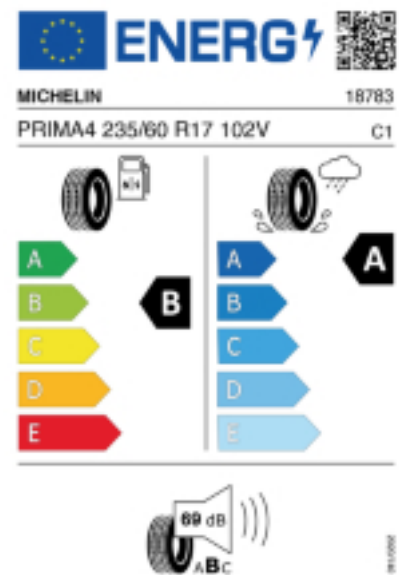

Reifenlabel

* es handelt sich bei diesem Preis um einen Online-Preis, dieser kann sekundlich variieren!

Gehen Sie auf Nummer sicher und loggen Sie den Preis, indem Sie den Auftrag bei Ihrem Wunschhändler online erteilen (unter Terminvereinbarung).

**Achtung, da der Montageaufwand für Offroad-Reifen variieren kann, handelt es sich hier um einen Ab-Preis. Aufschläge je Aufwand sind möglich!

Ab 18 Zoll können die Montagepreise steigen, da sich der Aufwand für die Montage erhöht!