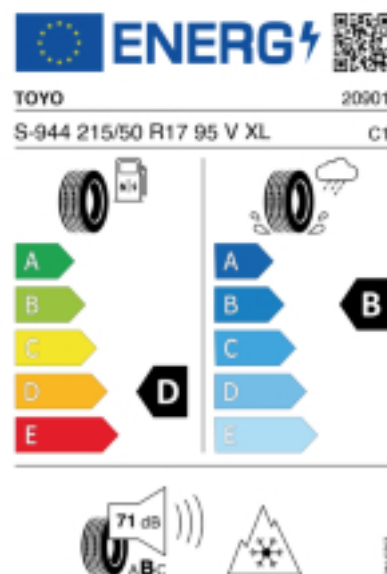

Fax:

E-Mail: hareidey2000@hotmail.com

Abbildung zeigt: TOYO OBSERVE S944
(Je nach Reifenbreite kann das Profilbild abweichen)

Produktbeschreibung

Der Observe S944 ist unser neuester Reifen, der von der Nano Balance Technology von Toyo Tires profitiert. Völlig neue Materialien, Konstruktionen und Mischungen bieten ein sicheres und komfortables Fahrverhalten – auch wenn das Wetter umschlägt.

Falls nicht mit Auslauf oder DOT 200x (s. Reifen ABC) gekennzeichnet, handelt es sich um einen Reifen aus aktueller Produktion (lt. Reifenhersteller bis max. 5 Jahre 100% Gebrauchswert - eigenschaften / Quelle: BRV).

Reifen-Produktdatenblatt:

https://eprel.ec.europa.eu/fiches/tyres/Fiche_599812_EN.pdf

Link zur EU Datenbank:

<https://eprel.ec.europa.eu/qr/599812>

Reifenlabel

* es handelt sich bei diesem Preis um einen Online-Preis, dieser kann sekundlich variieren!
Gehen Sie auf Nummer sicher und loggen Sie den Preis, indem Sie den Auftrag bei Ihrem Wunschhändler online erteilen (unter Terminvereinbarung).
**Achtung, da der Montageaufwand für Offroad-Reifen variieren kann, handelt es sich hier um einen Ab-Preis. Aufschläge je Aufwand sind möglich!
Ab 18 Zoll können die Montagepreise steigen, da sich der Aufwand für die Montage erhöht!