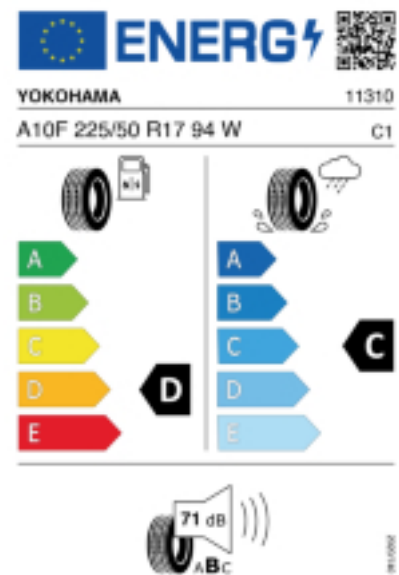

Reifenlabel

* es handelt sich bei diesem Preis um einen Online-Preis, dieser kann sekundlich variieren!

Gehen Sie auf Nummer sicher und loggen Sie den Preis, indem Sie den Auftrag bei Ihrem Wunschhändler online erteilen (unter Terminvereinbarung).

**Achtung, da der Montageaufwand für Offroad-Reifen variieren kann, handelt es sich hier um einen Ab-Preis. Aufschläge je Aufwand sind möglich!

Ab 18 Zoll können die Montagepreise steigen, da sich der Aufwand für die Montage erhöht!