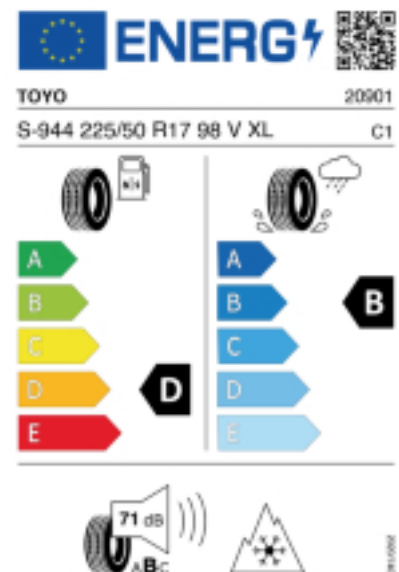

Reifenlabel

* es handelt sich bei diesem Preis um einen Online-Preis, dieser kann sekundlich variieren!

Gehen Sie auf Nummer sicher und loggen Sie den Preis, indem Sie den Auftrag bei Ihrem Wunschhändler online erteilen (unter Terminvereinbarung).

**Achtung, da der Montageaufwand für Offroad-Reifen variieren kann, handelt es sich hier um einen Ab-Preis. Aufschläge je Aufwand sind möglich!

Ab 18 Zoll können die Montagepreise steigen, da sich der Aufwand für die Montage erhöht!