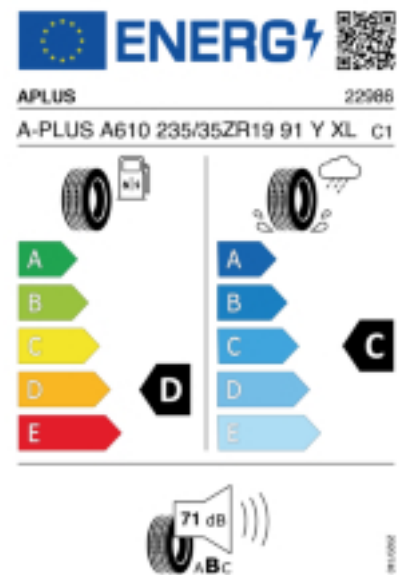

Reifenlabel

* es handelt sich bei diesem Preis um einen Online-Preis, dieser kann sekundlich variieren!

Gehen Sie auf Nummer sicher und loggen Sie den Preis, indem Sie den Auftrag bei Ihrem Wunschhändler online erteilen (unter Terminvereinbarung).

**Achtung, da der Montageaufwand für Offroad-Reifen variieren kann, handelt es sich hier um einen Ab-Preis. Aufschläge je Aufwand sind möglich!

Ab 18 Zoll können die Montagepreise steigen, da sich der Aufwand für die Montage erhöht!