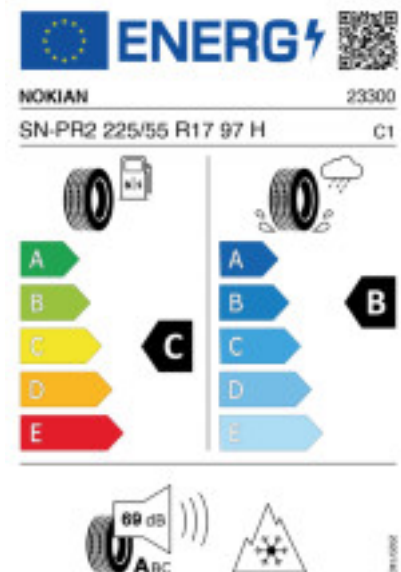

Reifenlabel

* es handelt sich bei diesem Preis um einen Online-Preis, dieser kann sekundlich variieren!

Gehen Sie auf Nummer sicher und loggen Sie den Preis, indem Sie den Auftrag bei Ihrem Wunschhändler online erteilen (unter Terminvereinbarung).

**Achtung, da der Montageaufwand für Offroad-Reifen variieren kann, handelt es sich hier um einen Ab-Preis. Aufschläge je Aufwand sind möglich!

Ab 18 Zoll können die Montagepreise steigen, da sich der Aufwand für die Montage erhöht!