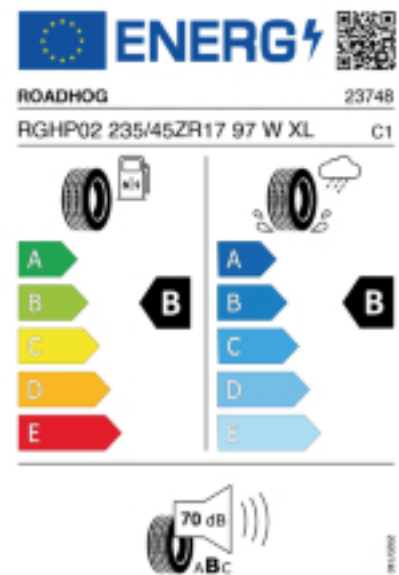

Reifenlabel

* es handelt sich bei diesem Preis um einen Online-Preis, dieser kann sekundlich variieren!

Gehen Sie auf Nummer sicher und loggen Sie den Preis, indem Sie den Auftrag bei Ihrem Wunschhändler online erteilen (unter Terminvereinbarung).

**Achtung, da der Montageaufwand für Offroad-Reifen variieren kann, handelt es sich hier um einen Ab-Preis. Aufschläge je Aufwand sind möglich!

Ab 18 Zoll können die Montagepreise steigen, da sich der Aufwand für die Montage erhöht!