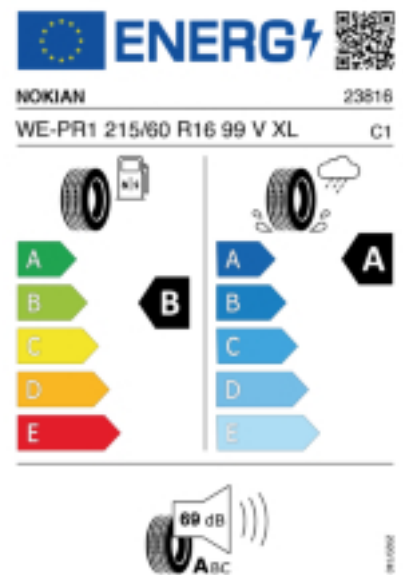

* es handelt sich bei diesem Preis um einen Online-Preis, dieser kann sekundlich variieren!

Gehen Sie auf Nummer sicher und loggen Sie den Preis, indem Sie den Auftrag bei Ihrem Wunschhändler online erteilen (unter Terminvereinbarung).

**Achtung, da der Montageaufwand für Offroad-Reifen variieren kann, handelt es sich hier um einen Ab-Preis. Aufschläge je Aufwand sind möglich!

Ab 18 Zoll können die Montagepreise steigen, da sich der Aufwand für die Montage erhöht!