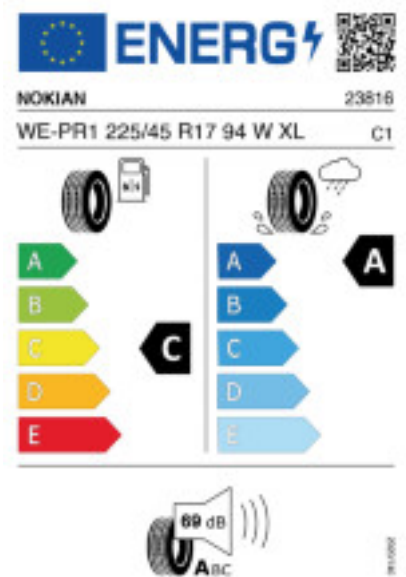

* es handelt sich bei diesem Preis um einen Online-Preis, dieser kann sekundlich variieren!
Gehen Sie auf Nummer sicher und loggen Sie den Preis, indem Sie den Auftrag bei Ihrem Wunschhändler online erteilen (unter Terminvereinbarung).
**Achtung, da der Montageaufwand für Offroad-Reifen variieren kann, handelt es sich hier um einen Ab-Preis. Aufschläge je Aufwand sind möglich!
Ab 18 Zoll können die Montagepreise steigen, da sich der Aufwand für die Montage erhöht!