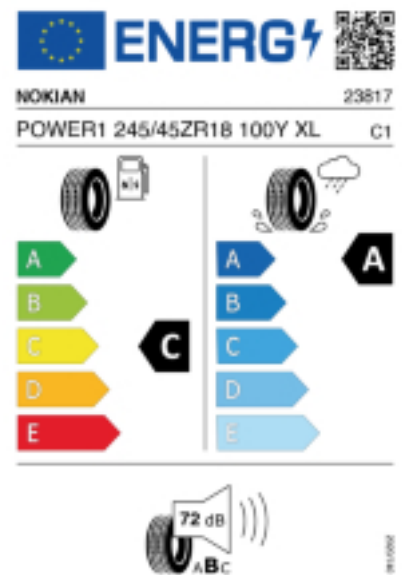

Quelle : Nokian

Reifenlabel

Falls nicht mit Auslauf oder DOT 200x (s. Reifen ABC) gekennzeichnet, handelt es sich um einen Reifen aus aktueller Produktion (lt. Reifenhersteller bis max. 5 Jahre 100% Gebrauchswert - eigenschaften / Quelle: BRV).

Reifen-Produktdatenblatt:

https://eprel.ec.europa.eu/fiches/tyres/Fiche_1779969_EN.pdf

Link zur EU Datenbank:

* es handelt sich bei diesem Preis um einen Online-Preis, dieser kann sekundlich variieren!

Gehen Sie auf Nummer sicher und loggen Sie den Preis, indem Sie den Auftrag bei Ihrem Wunschhändler online erteilen (unter Terminvereinbarung).