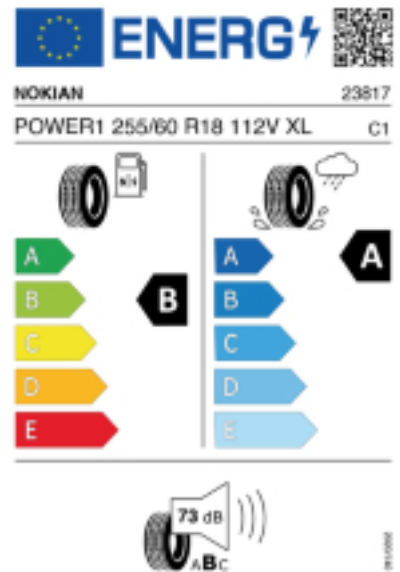

* es handelt sich bei diesem Preis um einen Online-Preis, dieser kann sekundlich variieren!
Gehen Sie auf Nummer sicher und loggen Sie den Preis, indem Sie den Auftrag bei Ihrem Wunschhändler online erteilen (unter Terminvereinbarung).
**Achtung, da der Montageaufwand für Offroad-Reifen variieren kann, handelt es sich hier um einen Ab-Preis. Aufschläge je Aufwand sind möglich!
Ab 18 Zoll können die Montagepreise steigen, da sich der Aufwand für die Montage erhöht!