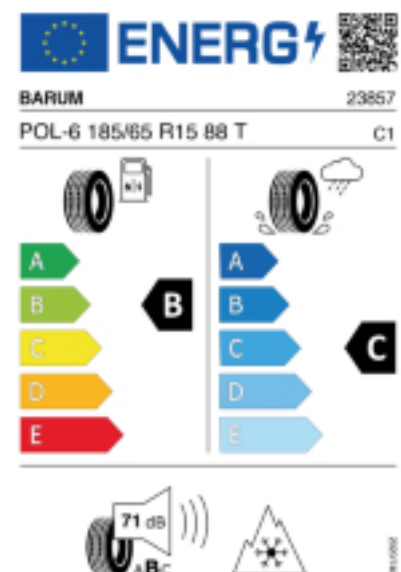

Fax:

E-Mail: hareidey2000@hotmail.com

Abbildung zeigt: BARUM POLARIS 6
(Je nach Reifenbreite kann das Profilbild abweichen)

Produktbeschreibung

Der Polaris 6 hat ein V-Profil mit Sinus- und Zick-Zack-Lamellen das für mehr Grip auf Schnee sorgt. Die hochwertige Gummimischung sorgt für eine gleichmäßige Abnutzung des Reifens. Durch die optimierte Druckverteilung auf der Reifenoberfläche wird der Abrieb gleichmäßig gestaltet, was die Lebensdauer verlängert.

Falls nicht mit Auslauf oder DOT 200x (s. Reifen ABC) gekennzeichnet, handelt es sich um einen Reifen aus aktueller Produktion (lt. Reifenhersteller bis max. 5 Jahre 100% Gebrauchswert - eigenschaften / Quelle: BRV).

Reifen-Produktdatenblatt:

https://eprel.ec.europa.eu/fiches/tyres/Fiche_1558940_EN.pdf

Link zur EU Datenbank:

<https://eprel.ec.europa.eu/screen/product/tyres/1558940>

Reifenlabel

* es handelt sich bei diesem Preis um einen Online-Preis, dieser kann sekundlich variieren!
Gehen Sie auf Nummer sicher und loggen Sie den Preis, indem Sie den Auftrag bei Ihrem Wunschhändler online erteilen (unter Terminvereinbarung).
**Achtung, da der Montageaufwand für Offroad-Reifen variieren kann, handelt es sich hier um einen Ab-Preis. Aufschläge je Aufwand sind möglich!
Ab 18 Zoll können die Montagepreise steigen, da sich der Aufwand für die Montage erhöht!