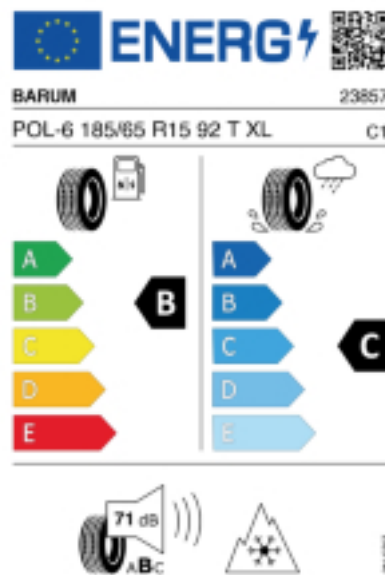

Reifenlabel

* es handelt sich bei diesem Preis um einen Online-Preis, dieser kann sekundlich variieren!

Gehen Sie auf Nummer sicher und loggen Sie den Preis, indem Sie den Auftrag bei Ihrem Wunschhändler online erteilen (unter Terminvereinbarung).

**Achtung, da der Montageaufwand für Offroad-Reifen variieren kann, handelt es sich hier um einen Ab-Preis. Aufschläge je Aufwand sind möglich!

Ab 18 Zoll können die Montagepreise steigen, da sich der Aufwand für die Montage erhöht!