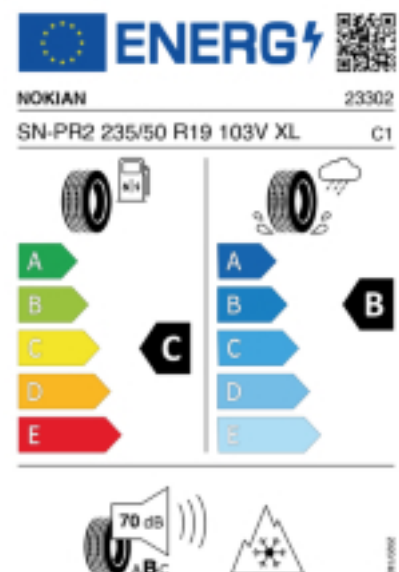

Quelle : Nokian

Falls nicht mit Auslauf oder DOT 200x (s. Reifen ABC) gekennzeichnet, handelt es sich um einen Reifen aus aktueller Produktion (lt. Reifenhersteller bis max. 5 Jahre 100% Gebrauchswert - eigenschaften / Quelle: BRV).

Reifen-Produktdatenblatt:

https://eprel.ec.europa.eu/fiches/tyres/Fiche_2003299_EN.pdf

Link zur EU Datenbank:

<https://eprel.ec.europa.eu/qr/2003299>

Reifenlabel

* es handelt sich bei diesem Preis um einen Online-Preis, dieser kann sekundlich variieren!