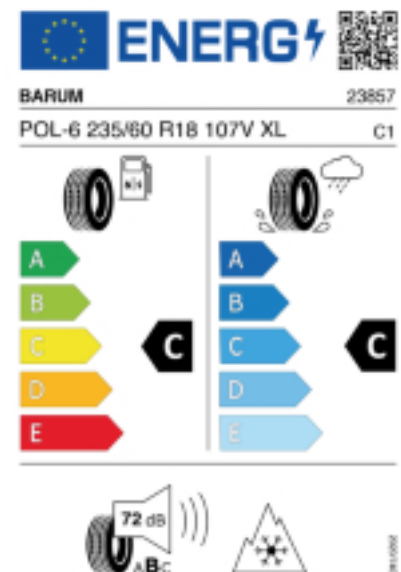

Reifenlabel

* es handelt sich bei diesem Preis um einen Online-Preis, dieser kann sekundlich variieren!
Gehen Sie auf Nummer sicher und loggen Sie den Preis, indem Sie den Auftrag bei Ihrem Wunschhändler online erteilen (unter Terminvereinbarung).
**Achtung, da der Montageaufwand für Offroad-Reifen variieren kann, handelt es sich hier um einen Ab-Preis. Aufschläge je Aufwand sind möglich!
Ab 18 Zoll können die Montagepreise steigen, da sich der Aufwand für die Montage erhöht!