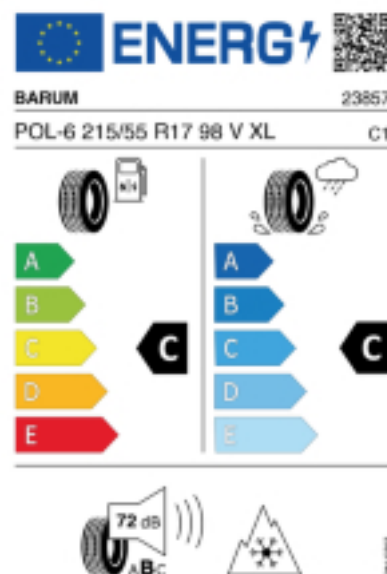

Fax:

E-Mail: hareidey2000@hotmail.com

Abbildung zeigt: BARUM POLARIS 6
(Je nach Reifenbreite kann das Profilbild abweichen)

Produktbeschreibung

Der Polaris 6 hat ein V-Profil mit Sinus- und Zick-Zack-Lamellen das für mehr Grip auf Schnee sorgt. Die hochwertige Gummimischung sorgt für eine gleichmäßige Abnutzung des Reifens. Durch die optimierte Druckverteilung auf der Reifenoberfläche wird der Abrieb gleichmäßig gestaltet, was die Lebensdauer verlängert.

Falls nicht mit Auslauf oder DOT 200x (s. Reifen ABC) gekennzeichnet, handelt es sich um einen Reifen aus aktueller Produktion (lt. Reifenhersteller bis max. 5 Jahre 100% Gebrauchswert - eigenschaften / Quelle: BRV).

Reifen-Produktdatenblatt:

https://eprel.ec.europa.eu/fiches/tyres/Fiche_1561287_EN.pdf

Link zur EU Datenbank:

<https://eprel.ec.europa.eu/screen/product/tyres/1561287>

Reifenlabel

* es handelt sich bei diesem Preis um einen Online-Preis, dieser kann sekundlich variieren!
Gehen Sie auf Nummer sicher und loggen Sie den Preis, indem Sie den Auftrag bei Ihrem Wunschhändler online erteilen (unter Terminvereinbarung).
**Achtung, da der Montageaufwand für Offroad-Reifen variieren kann, handelt es sich hier um einen Ab-Preis. Aufschläge je Aufwand sind möglich!
Ab 18 Zoll können die Montagepreise steigen, da sich der Aufwand für die Montage erhöht!