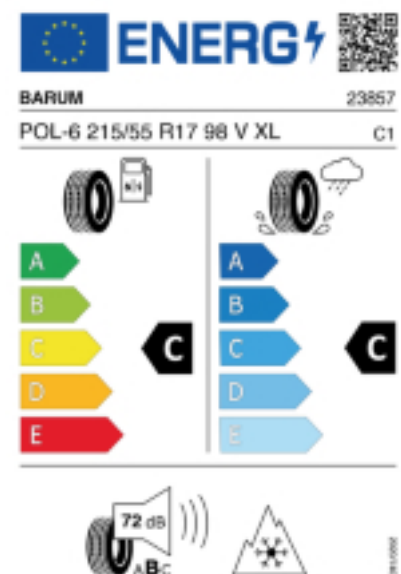

Reifenlabel

* es handelt sich bei diesem Preis um einen Online-Preis, dieser kann sekundlich variieren!
Gehen Sie auf Nummer sicher und loggen Sie den Preis, indem Sie den Auftrag bei Ihrem Wunschhändler online erteilen (unter Terminvereinbarung).
**Achtung, da der Montageaufwand für Offroad-Reifen variieren kann, handelt es sich hier um einen Ab-Preis. Aufschläge je Aufwand sind möglich!
Ab 18 Zoll können die Montagepreise steigen, da sich der Aufwand für die Montage erhöht!