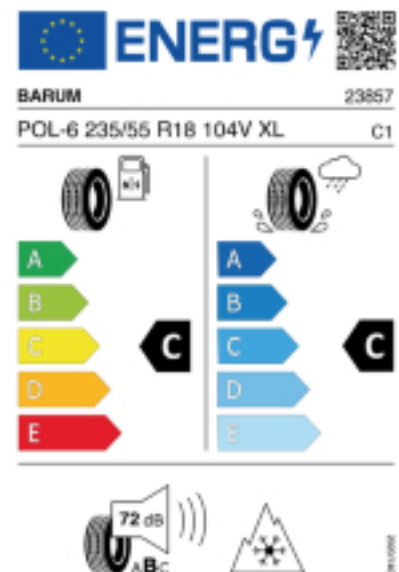

Fax:

E-Mail: hareidey2000@hotmail.com

Abbildung zeigt: BARUM POLARIS 6
(Je nach Reifenbreite kann das Profilbild abweichen)

Produktbeschreibung

Der Polaris 6 hat ein V-Profil mit Sinus- und Zick-Zack-Lamellen das für mehr Grip auf Schnee sorgt. Die hochwertige Gummimischung sorgt für eine gleichmäßige Abnutzung des Reifens. Durch die optimierte Druckverteilung auf der Reifenoberfläche wird der Abrieb gleichmäßig gestaltet, was die Lebensdauer verlängert.

Falls nicht mit Auslauf oder DOT 200x (s. Reifen ABC) gekennzeichnet, handelt es sich um einen Reifen aus aktueller Produktion (lt. Reifenhersteller bis max. 5 Jahre 100% Gebrauchswert - eigenschaften / Quelle: BRV).

Reifen-Produktdatenblatt:

https://eprel.ec.europa.eu/fiches/tyres/Fiche_1558929_EN.pdf

Link zur EU Datenbank:

<https://eprel.ec.europa.eu/screen/product/tyres/1558929>

Reifenlabel

* es handelt sich bei diesem Preis um einen Online-Preis, dieser kann sekundlich variieren!
Gehen Sie auf Nummer sicher und loggen Sie den Preis, indem Sie den Auftrag bei Ihrem Wunschhändler online erteilen (unter Terminvereinbarung).
**Achtung, da der Montageaufwand für Offroad-Reifen variieren kann, handelt es sich hier um einen Ab-Preis. Aufschläge je Aufwand sind möglich!
Ab 18 Zoll können die Montagepreise steigen, da sich der Aufwand für die Montage erhöht!