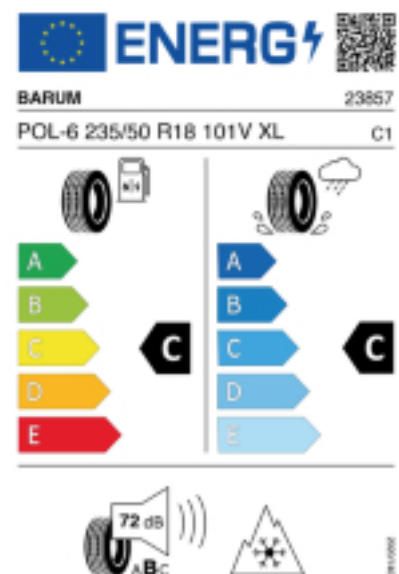

Fax:

E-Mail: hareidey2000@hotmail.com

Abbildung zeigt: BARUM POLARIS 6
(Je nach Reifenbreite kann das Profilbild abweichen)

Produktbeschreibung

Der Polaris 6 hat ein V-Profil mit Sinus- und Zick-Zack-Lamellen das für mehr Grip auf Schnee sorgt. Die hochwertige Gummimischung sorgt für eine gleichmäßige Abnutzung des Reifens. Durch die optimierte Druckverteilung auf der Reifenoberfläche wird der Abrieb gleichmäßig gestaltet, was die Lebensdauer verlängert.

Falls nicht mit Auslauf oder DOT 200x (s. Reifen ABC) gekennzeichnet, handelt es sich um einen Reifen aus aktueller Produktion (lt. Reifenhersteller bis max. 5 Jahre 100% Gebrauchswert - eigenschaften / Quelle: BRV).

Reifen-Produktdatenblatt:

https://eprel.ec.europa.eu/fiches/tyres/Fiche_1945846_EN.pdf

Link zur EU Datenbank:

<https://eprel.ec.europa.eu/screen/product/tyres/1945846>

Reifenlabel

* es handelt sich bei diesem Preis um einen Online-Preis, dieser kann sekundlich variieren!
Gehen Sie auf Nummer sicher und loggen Sie den Preis, indem Sie den Auftrag bei Ihrem Wunschhändler online erteilen (unter Terminvereinbarung).
**Achtung, da der Montageaufwand für Offroad-Reifen variieren kann, handelt es sich hier um einen Ab-Preis. Aufschläge je Aufwand sind möglich!
Ab 18 Zoll können die Montagepreise steigen, da sich der Aufwand für die Montage erhöht!