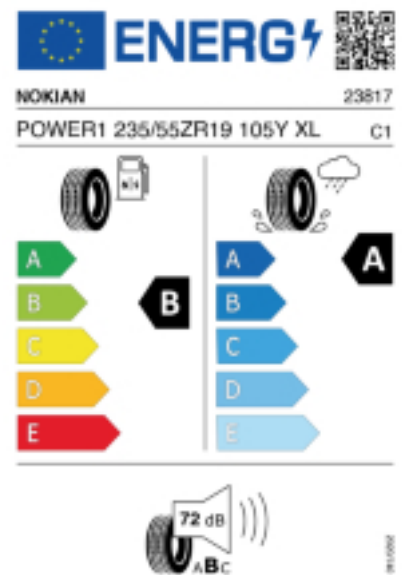

Quelle : Nokian

Reifenlabel

Falls nicht mit Auslauf oder DOT 200x (s. Reifen ABC) gekennzeichnet, handelt es sich um einen Reifen aus aktueller Produktion (lt. Reifenhersteller bis max. 5 Jahre 100% Gebrauchswert - eigenschaften / Quelle: BRV).

Reifen-Produktdatenblatt:
https://eprel.ec.europa.eu/fiches/tyres/Fiche_1779973_EN.pdf

Link zur EU Datenbank:

* es handelt sich bei diesem Preis um einen Online-Preis, dieser kann sekundlich variieren!
Gehen Sie auf Nummer sicher und loggen Sie den Preis, indem Sie den Auftrag bei Ihrem Wunschhändler online erteilen (unter Terminvereinbarung).
**Achtung, da der Montageaufwand für Offroad-Reifen variieren kann, handelt es sich hier um einen Ab-Preis. Aufschläge je Aufwand sind möglich!
Ab 18 Zoll können die Montagepreise steigen, da sich der Aufwand für die Montage erhöht!