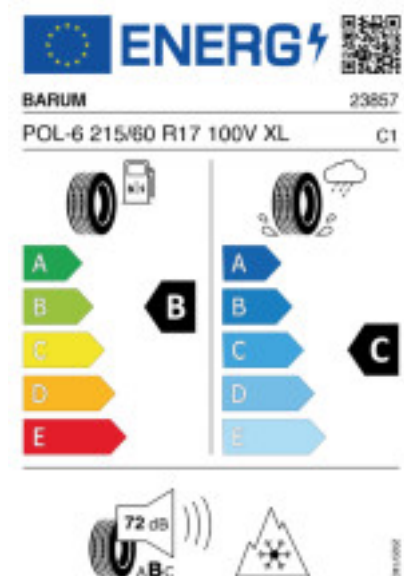

Reifenlabel

* es handelt sich bei diesem Preis um einen Online-Preis, dieser kann sekundlich variieren!
Gehen Sie auf Nummer sicher und loggen Sie den Preis, indem Sie den Auftrag bei Ihrem Wunschhändler online erteilen (unter Terminvereinbarung).
**Achtung, da der Montageaufwand für Offroad-Reifen variieren kann, handelt es sich hier um einen Ab-Preis. Aufschläge je Aufwand sind möglich!
Ab 18 Zoll können die Montagepreise steigen, da sich der Aufwand für die Montage erhöht!