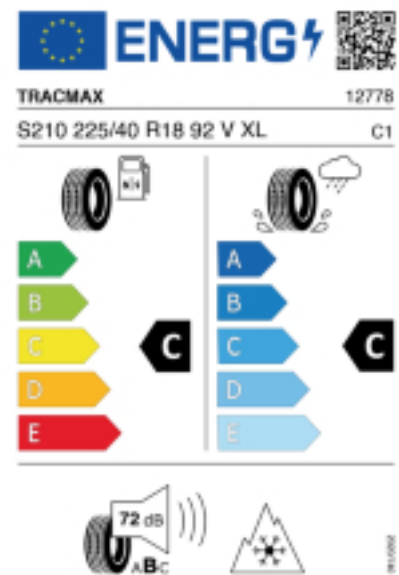

Fax:

E-Mail: info@mycarservice.at

Abbildung zeigt: TRACMAX S210 ICE-PLUS
(Je nach Reifenbreite kann das Profilbild abweichen)

Produktbeschreibung

Dieser Reifen wurde für harte Winterbedingungen konzipiert. Gute Traktion auf Schnee, geringer Rollwiderstand, geringer Verschleiss.

Falls nicht mit Auslauf oder DOT 200x (s. Reifen ABC) gekennzeichnet, handelt es sich um einen Reifen aus aktueller Produktion (lt. Reifenhersteller bis max. 5 Jahre 100% Gebrauchswert - eigenschaften / Quelle: BRV).

Reifen-Produktdatenblatt:

https://eprel.ec.europa.eu/fiches/tyres/Fiche_613499_EN.pdf

Link zur EU Datenbank:

<https://eprel.ec.europa.eu/qr/613499>

Reifenlabel

* es handelt sich bei diesem Preis um einen Online-Preis, dieser kann sekundlich variieren!
Gehen Sie auf Nummer sicher und loggen Sie den Preis, indem Sie den Auftrag bei Ihrem Wunschhändler online erteilen (unter Terminvereinbarung).
**Achtung, da der Montageaufwand für Offroad-Reifen variieren kann, handelt es sich hier um einen Ab-Preis. Aufschläge je Aufwand sind möglich!
Ab 18 Zoll können die Montagepreise steigen, da sich der Aufwand für die Montage erhöht!