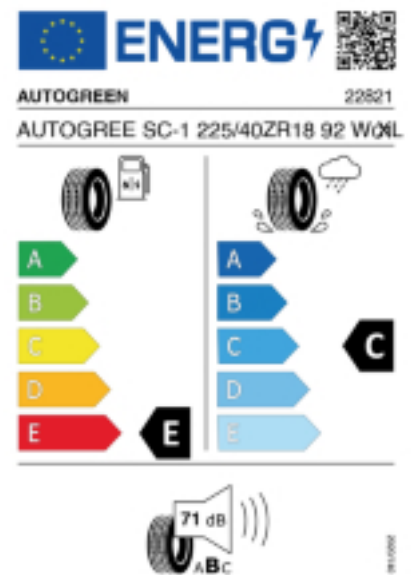

WWW.TYRE.ONE

Reifen günstig vor Ort kaufen

Angebot

10.04.2026 10:40:05

Sommerreifen AUTOGREE SC-1 225/40ZR18 92 W XL - E, C, B, 71dB

Preis bei diesem Händler*: **71.00 €**

(Bei allen Anfragen bei Ihrem Reifenhändler vor Ort beziehen Sie sich bitte auf www.tyre.one)

Montage/Wuchten auf Stahlfelgen: 22.50 €
Montage/Wuchten auf Alufelgen: 24.00 €
Keine Montage (nur Abholung): 0.00 €

Händler

Herr Selahattin Özyer
Selahattin Özyer
Breitenfurterstraße 28
1120 Wien

Telefon: 06606163434

Fax:

E-Mail: info@mycarservice.at

**NO
IMAGE**

Abbildung zeigt: AUTOGREEN SMART CHASER SC1
(Je nach Reifenbreite kann das Profilbild abweichen)

Produktbeschreibung

Der SmartChaser-SC1 wurde für leistungsstarke und familienfreundliche Autos entwickelt und bietet ein unvergleichliches Fahrerlebnis dank seiner außergewöhnlichen Lenkpräzision und Richtungsstabilität.

Quelle : Autogreen

Falls nicht mit Auslauf oder DOT 200x (s. Reifen ABC) gekennzeichnet, handelt es sich um einen Reifen aus aktueller Produktion (lt. Reifenhersteller bis max. 5 Jahre 100% Gebrauchswert - eigenschaften / Quelle: BRV).

Reifen-Produktdatenblatt:

<https://eprel.ec.europa.eu/fiches/tyres/Fiche_752052_EN.pdf>

Link zur EU Datenbank:

<https://eprel.ec.europa.eu/qr/752052>

Reifenlabel

* es handelt sich bei diesem Preis um einen Online-Preis, dieser kann sekundlich variieren!

Gehen Sie auf Nummer sicher und loggen Sie den Preis, indem Sie den Auftrag bei Ihrem Wunschhändler online erteilen (unter Terminvereinbarung).

**Achtung, da der Montageaufwand für Offroad-Reifen variieren kann, handelt es sich hier um einen Ab-Preis. Aufschläge je Aufwand sind möglich!

Ab 18 Zoll können die Montagepreise steigen, da sich der Aufwand für die Montage erhöht!