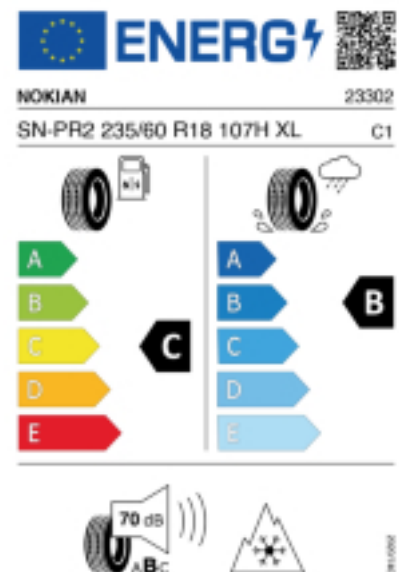

Quelle : Nokian

Falls nicht mit Auslauf oder DOT 200x (s. Reifen ABC) gekennzeichnet, handelt es sich um einen Reifen aus aktueller Produktion (lt. Reifenhersteller bis max. 5 Jahre 100% Gebrauchswert - eigenschaften / Quelle: BRV).

Reifen-Produktdatenblatt:

https://eprel.ec.europa.eu/fiches/tyres/Fiche_1295041_EN.pdf

Link zur EU Datenbank:

<https://eprel.ec.europa.eu/screen/product/tyres/1295041>

Reifenlabel

* es handelt sich bei diesem Preis um einen Online-Preis, dieser kann sekundlich variieren!