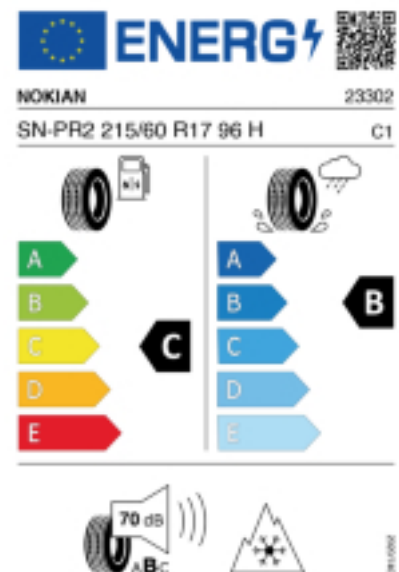

Quelle : Nokian

Falls nicht mit Auslauf oder DOT 200x (s. Reifen ABC) gekennzeichnet, handelt es sich um einen Reifen aus aktueller Produktion (lt. Reifenhersteller bis max. 5 Jahre 100% Gebrauchswert - eigenschaften / Quelle: BRV).

Reifen-Produktdatenblatt:

https://eprel.ec.europa.eu/fiches/tyres/Fiche_1295053_EN.pdf

Link zur EU Datenbank:

<https://eprel.ec.europa.eu/screen/product/tyres/1295053>

Reifenlabel

* es handelt sich bei diesem Preis um einen Online-Preis, dieser kann sekundlich variieren!