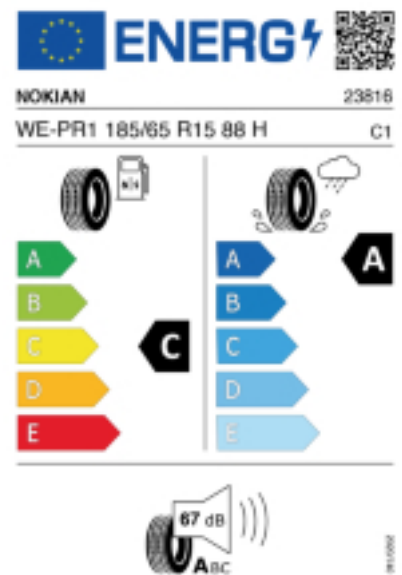

Quelle : Nokian

Reifenlabel

Falls nicht mit Auslauf oder DOT 200x (s. Reifen ABC) gekennzeichnet, handelt es sich um einen Reifen aus aktueller Produktion (lt.

Reifenhersteller bis max. 5 Jahre 100% Gebrauchswert - eigenschaften / Quelle: BRV).

Reifen-Produktdatenblatt:

https://eprel.ec.europa.eu/fiches/tyres/Fiche_1813709_EN.pdf

Link zur EU Datenbank:

* es handelt sich bei diesem Preis um einen Online-Preis, dieser kann sekundlich variieren!

Gehen Sie auf Nummer sicher und loggen Sie den Preis, indem Sie den Auftrag bei Ihrem Wunschhändler online erteilen (unter Terminvereinbarung).

**Achtung, da der Montageaufwand für Offroad-Reifen variieren kann, handelt es sich hier um einen Ab-Preis. Aufschläge je Aufwand sind möglich!

Ab 18 Zoll können die Montagepreise steigen, da sich der Aufwand für die Montage erhöht!