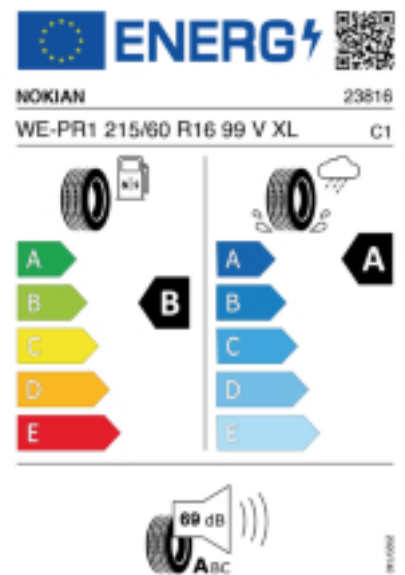

Fax:

E-Mail: info@mycarservice.at

Abbildung zeigt: NOKIAN WETPROOF 1
(Je nach Reifenbreite kann das Profilbild abweichen)

Produktbeschreibung

SORGENFREIE FAHRT AN REGENTAGEN.

Der Nokian Tyres Wetproof 1 ist der perfekte Begleiter für regnerische Tage und bietet herausragende Sicherheit auf nassen Straßen. Seine herausragenden Merkmale umfassen ein beeindruckendes Nassbremsverhalten und einen starken Schutz gegen Aquaplaning. Dieser Reifen repräsentiert eine ausgezeichnete Kombination aus Fahrkomfort und höchster Sicherheit, ergänzt durch einen niedrigen Rollwiderstand und eine verbesserte Laufleistung. Erleben Sie mit dem Nokian Tyres Wetproof 1 sichere und angenehme Fahrten egal wie nass die Straßen sind.

Quelle : Nokian

Reifenlabel

Falls nicht mit Auslauf oder DOT 200x (s. Reifen ABC) gekennzeichnet, handelt es sich um einen Reifen aus aktueller Produktion (lt. Reifenhersteller bis max. 5 Jahre 100% Gebrauchswert - eigenschaften / Quelle: BRV).

Reifen-Produktdatenblatt:

https://eprel.ec.europa.eu/fiches/tyres/Fiche_1776651_EN.pdf

Link zur EU Datenbank:

* es handelt sich bei diesem Preis um einen Online-Preis, dieser kann sekundlich variieren!
Gehen Sie auf Nummer sicher und loggen Sie den Preis, indem Sie den Auftrag bei Ihrem Wunschhändler online erteilen (unter Terminvereinbarung).
**Achtung, da der Montageaufwand für Offroad-Reifen variieren kann, handelt es sich hier um einen Ab-Preis. Aufschläge je Aufwand sind möglich!
Ab 18 Zoll können die Montagepreise steigen, da sich der Aufwand für die Montage erhöht!