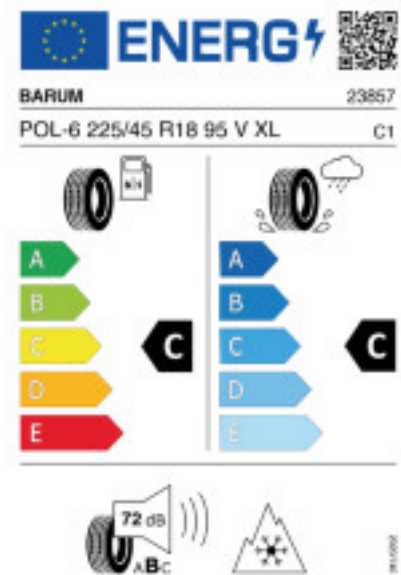

Reifenlabel

* es handelt sich bei diesem Preis um einen Online-Preis, dieser kann sekundlich variieren!

Gehen Sie auf Nummer sicher und loggen Sie den Preis, indem Sie den Auftrag bei Ihrem Wunschhändler online erteilen (unter Terminvereinbarung).

**Achtung, da der Montageaufwand für Offroad-Reifen variieren kann, handelt es sich hier um einen Ab-Preis. Aufschläge je Aufwand sind möglich!

Ab 18 Zoll können die Montagepreise steigen, da sich der Aufwand für die Montage erhöht!