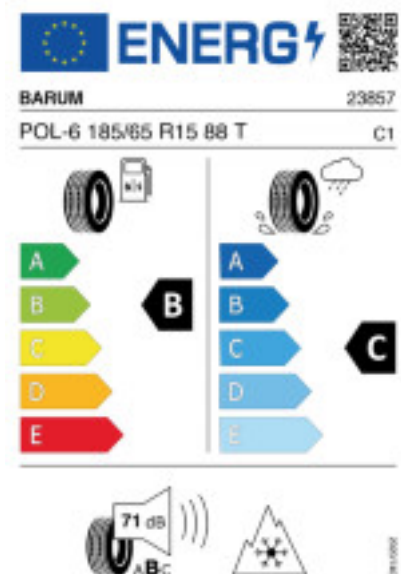

Fax:

E-Mail: info@mycarservice.at

Abbildung zeigt: BARUM POLARIS 6
(Je nach Reifenbreite kann das Profilbild abweichen)

Produktbeschreibung

Der Polaris 6 hat ein V-Profil mit Sinus- und Zick-Zack-Lamellen das für mehr Grip auf Schnee sorgt. Die hochwertige Gummimischung sorgt für eine gleichmäßige Abnutzung des Reifens. Durch die optimierte Druckverteilung auf der Reifenoberfläche wird der Abrieb gleichmäßig gestaltet, was die Lebensdauer verlängert.

Falls nicht mit Auslauf oder DOT 200x (s. Reifen ABC) gekennzeichnet, handelt es sich um einen Reifen aus aktueller Produktion (lt. Reifenhersteller bis max. 5 Jahre 100% Gebrauchswert - eigenschaften / Quelle: BRV).

Reifen-Produktdatenblatt:

https://eprel.ec.europa.eu/fiches/tyres/Fiche_1558940_EN.pdf

Link zur EU Datenbank:

<https://eprel.ec.europa.eu/screen/product/tyres/1558940>

Reifenlabel

* es handelt sich bei diesem Preis um einen Online-Preis, dieser kann sekundlich variieren!
Gehen Sie auf Nummer sicher und loggen Sie den Preis, indem Sie den Auftrag bei Ihrem Wunschhändler online erteilen (unter Terminvereinbarung).
**Achtung, da der Montageaufwand für Offroad-Reifen variieren kann, handelt es sich hier um einen Ab-Preis. Aufschläge je Aufwand sind möglich!
Ab 18 Zoll können die Montagepreise steigen, da sich der Aufwand für die Montage erhöht!