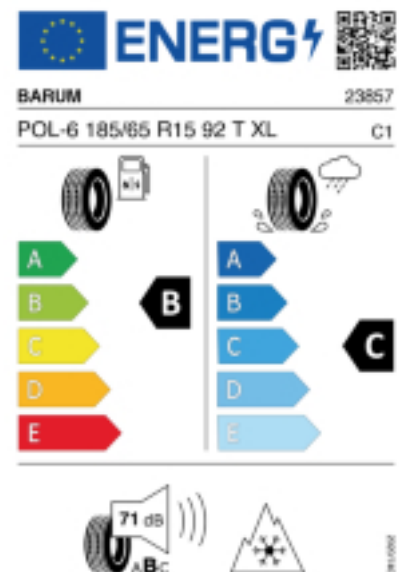

Fax:

E-Mail: info@mycarservice.at

Abbildung zeigt: BARUM POLARIS 6

(Je nach Reifenbreite kann das Profilbild abweichen)

Produktbeschreibung

Der Polaris 6 hat ein V-Profil mit Sinus- und Zick-Zack-Lamellen das für mehr Grip auf Schnee sorgt. Die hochwertige Gummimischung sorgt für eine gleichmäßige Abnutzung des Reifens. Durch die optimierte Druckverteilung auf der Reifenoberfläche wird der Abrieb gleichmäßig gestaltet, was die Lebensdauer verlängert.

Falls nicht mit Auslauf oder DOT 200x (s. Reifen ABC) gekennzeichnet, handelt es sich um einen Reifen aus aktueller Produktion (lt.

Reifenhersteller bis max. 5 Jahre 100% Gebrauchswert - eigenschaften / Quelle: BRV).

Reifen-Produktdatenblatt:

https://eprel.ec.europa.eu/fiches/tyres/Fiche_1558945_EN.pdf

Link zur EU Datenbank:

<https://eprel.ec.europa.eu/qr/1558945>

Reifenlabel

* es handelt sich bei diesem Preis um einen Online-Preis, dieser kann sekundlich variieren!