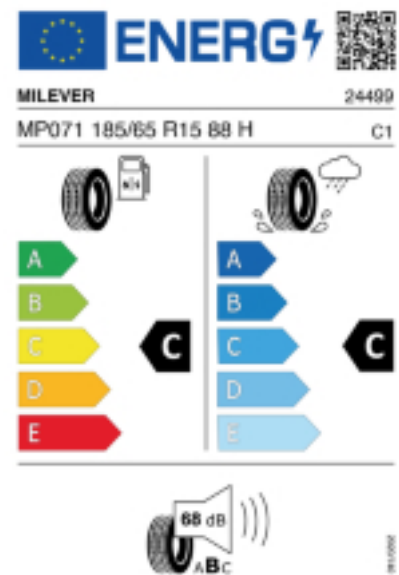

Abbildung zeigt: MILEVER MP071
(Je nach Reifenbreite kann das Profilbild abweichen)

Produktbeschreibung

Reifen für Fahrzeuge der Klein- und Mittelklasse. Der MP071 sorgt bei hohen Geschwindigkeiten für Sicherheit und ist lauf ruhig sowie komfortabel. Dank der vier breiten Längsrillen des Sommerreifens wird das Wasser gut abgeleitet und Aquaplaning somit vorgebeugt.

Falls nicht mit Auslauf oder DOT 200x (s. Reifen ABC) gekennzeichnet, handelt es sich um einen Reifen aus aktueller Produktion (lt. Reifenhersteller bis max. 5 Jahre 100% Gebrauchswert - eigenschaften / Quelle: BRV).

Reifen-Produktdatenblatt:

https://eprel.ec.europa.eu/fiches/tyres/Fiche_1909011_EN.pdf

Link zur EU Datenbank:

<https://eprel.ec.europa.eu/qr/1909011>

Reifenlabel

* es handelt sich bei diesem Preis um einen Online-Preis, dieser kann sekundlich variieren!
Gehen Sie auf Nummer sicher und loggen Sie den Preis, indem Sie den Auftrag bei Ihrem Wunschhändler online erteilen (unter Terminvereinbarung).
**Achtung, da der Montageaufwand für Offroad-Reifen variieren kann, handelt es sich hier um einen Ab-Preis. Aufschläge je Aufwand sind möglich!
Ab 18 Zoll können die Montagepreise steigen, da sich der Aufwand für die Montage erhöht!