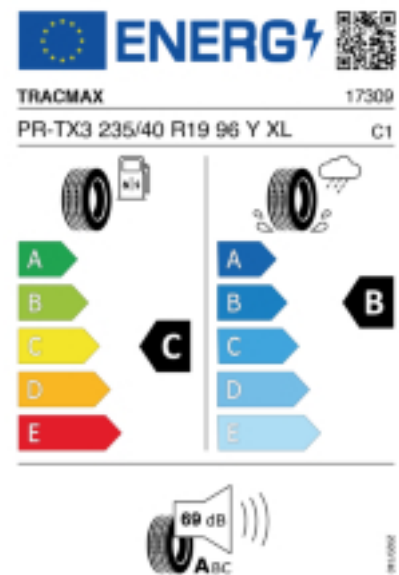

Reifenlabel

* es handelt sich bei diesem Preis um einen Online-Preis, dieser kann sekundlich variieren!
Gehen Sie auf Nummer sicher und loggen Sie den Preis, indem Sie den Auftrag bei Ihrem Wunschhändler online erteilen (unter Terminvereinbarung).
**Achtung, da der Montageaufwand für Offroad-Reifen variieren kann, handelt es sich hier um einen Ab-Preis. Aufschläge je Aufwand sind möglich!
Ab 18 Zoll können die Montagepreise steigen, da sich der Aufwand für die Montage erhöht!