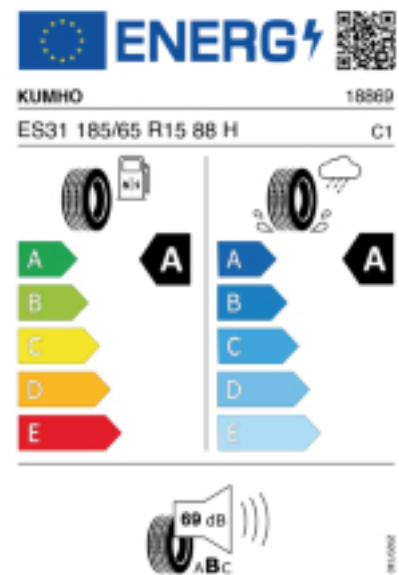

Fax:

E-Mail: aam.wien@gmail.com

Abbildung zeigt: KUMHO ES31 ECOWING
(Je nach Reifenbreite kann das Profilbild abweichen)

Produktbeschreibung

Falls nicht mit Auslauf oder DOT 200x (s. Reifen ABC) gekennzeichnet, handelt es sich um einen Reifen aus aktueller Produktion (lt. Reifenhersteller bis max. 5 Jahre 100% Gebrauchswert - eigenschaften / Quelle: BRV).

Reifen-Produktdatenblatt:
https://eprel.ec.europa.eu/fiches/tyres/Fiche_437288_EN.pdf

Link zur EU Datenbank:
<https://eprel.ec.europa.eu/qr/437288>

Reifenlabel

* es handelt sich bei diesem Preis um einen Online-Preis, dieser kann sekundlich variieren!
Gehen Sie auf Nummer sicher und loggen Sie den Preis, indem Sie den Auftrag bei Ihrem Wunschhändler online erteilen (unter Terminvereinbarung).
**Achtung, da der Montageaufwand für Offroad-Reifen variieren kann, handelt es sich hier um einen Ab-Preis. Aufschläge je Aufwand sind möglich!
Ab 18 Zoll können die Montagepreise steigen, da sich der Aufwand für die Montage erhöht!