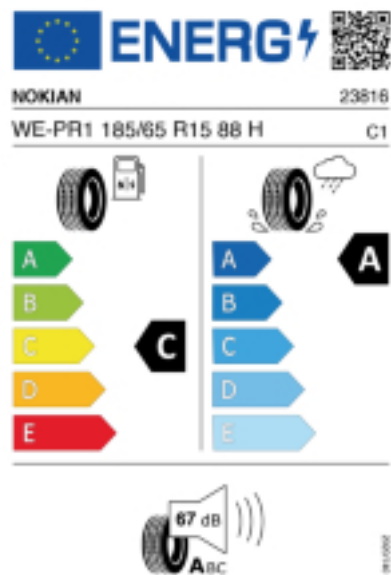

* es handelt sich bei diesem Preis um einen Online-Preis, dieser kann sekundlich variieren!
Gehen Sie auf Nummer sicher und loggen Sie den Preis, indem Sie den Auftrag bei Ihrem Wunschhändler online erteilen (unter Terminvereinbarung).
**Achtung, da der Montageaufwand für Offroad-Reifen variieren kann, handelt es sich hier um einen Ab-Preis. Aufschläge je Aufwand sind möglich!
Ab 18 Zoll können die Montagepreise steigen, da sich der Aufwand für die Montage erhöht!