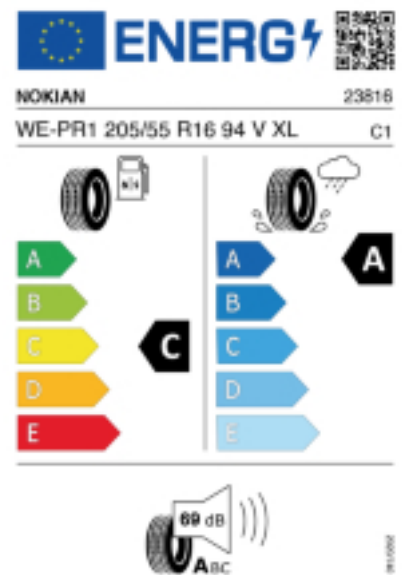

* es handelt sich bei diesem Preis um einen Online-Preis, dieser kann sekundlich variieren!
Gehen Sie auf Nummer sicher und loggen Sie den Preis, indem Sie den Auftrag bei Ihrem Wunschhändler online erteilen (unter Terminvereinbarung).
**Achtung, da der Montageaufwand für Offroad-Reifen variieren kann, handelt es sich hier um einen Ab-Preis. Aufschläge je Aufwand sind möglich!
Ab 18 Zoll können die Montagepreise steigen, da sich der Aufwand für die Montage erhöht!