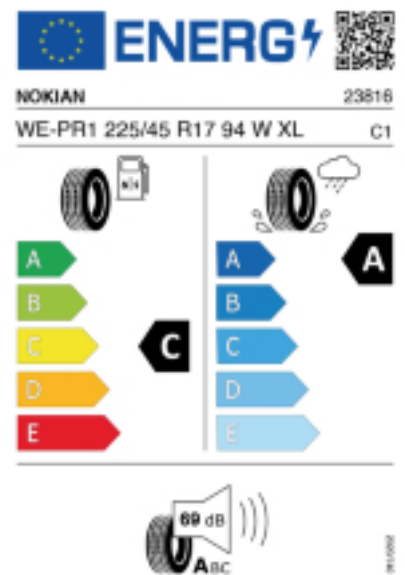

* es handelt sich bei diesem Preis um einen Online-Preis, dieser kann sekundlich variieren!
Gehen Sie auf Nummer sicher und loggen Sie den Preis, indem Sie den Auftrag bei Ihrem Wunschhändler online erteilen (unter Terminvereinbarung).
**Achtung, da der Montageaufwand für Offroad-Reifen variieren kann, handelt es sich hier um einen Ab-Preis. Aufschläge je Aufwand sind möglich!
Ab 18 Zoll können die Montagepreise steigen, da sich der Aufwand für die Montage erhöht!