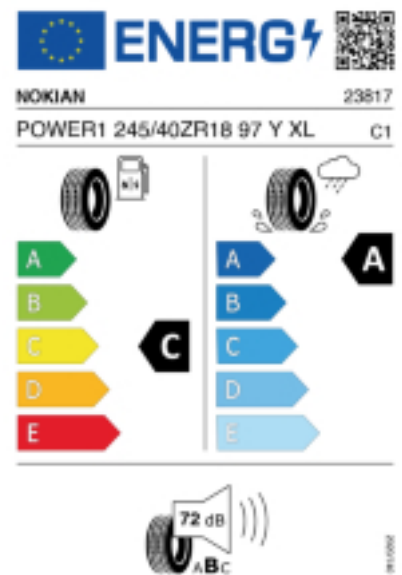

### Reifenlabel

Falls nicht mit Auslauf oder DOT 200x (s. Reifen ABC) gekennzeichnet, handelt es sich um einen Reifen aus aktueller Produktion (lt. Reifenhersteller bis max. 5 Jahre 100% Gebrauchswert - eigenschaften / Quelle: BRV).

Reifen-Produktdatenblatt:

[https://eprel.ec.europa.eu/fiches/tyres/Fiche\\_1834609\\_EN.pdf](https://eprel.ec.europa.eu/fiches/tyres/Fiche_1834609_EN.pdf)

Link zur EU Datenbank:

\* es handelt sich bei diesem Preis um einen Online-Preis, dieser kann sekundlich variieren!  
Gehen Sie auf Nummer sicher und loggen Sie den Preis, indem Sie den Auftrag bei Ihrem Wunschhändler online erteilen (unter Terminvereinbarung).  
\*\*Achtung, da der Montageaufwand für Offroad-Reifen variieren kann, handelt es sich hier um einen Ab-Preis. Aufschläge je Aufwand sind möglich!  
Ab 18 Zoll können die Montagepreise steigen, da sich der Aufwand für die Montage erhöht!