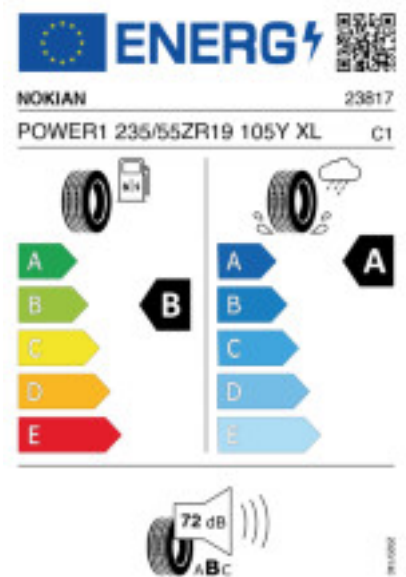

* es handelt sich bei diesem Preis um einen Online-Preis, dieser kann sekundlich variieren!
Gehen Sie auf Nummer sicher und loggen Sie den Preis, indem Sie den Auftrag bei Ihrem Wunschhändler online erteilen (unter Terminvereinbarung).
**Achtung, da der Montageaufwand für Offroad-Reifen variieren kann, handelt es sich hier um einen Ab-Preis. Aufschläge je Aufwand sind möglich!
Ab 18 Zoll können die Montagepreise steigen, da sich der Aufwand für die Montage erhöht!