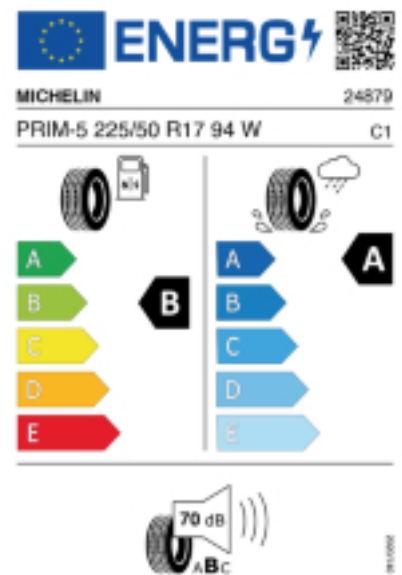

Quelle : Michelin

Reifenlabel

Falls nicht mit Auslauf oder DOT 200x (s. Reifen ABC) gekennzeichnet, handelt es sich um einen Reifen aus aktueller Produktion (lt. Reifenhersteller bis max. 5 Jahre 100% Gebrauchswert - eigenschaften / Quelle: BRV).

Reifen-Produktdatenblatt:
https://eprel.ec.europa.eu/fiches/tyres/Fiche_2120239_EN.pdf

Link zur EU Datenbank:

* es handelt sich bei diesem Preis um einen Online-Preis, dieser kann sekundlich variieren!
Gehen Sie auf Nummer sicher und loggen Sie den Preis, indem Sie den Auftrag bei Ihrem Wunschhändler online erteilen (unter Terminvereinbarung).
**Achtung, da der Montageaufwand für Offroad-Reifen variieren kann, handelt es sich hier um einen Ab-Preis. Aufschläge je Aufwand sind möglich!
Ab 18 Zoll können die Montagepreise steigen, da sich der Aufwand für die Montage erhöht!